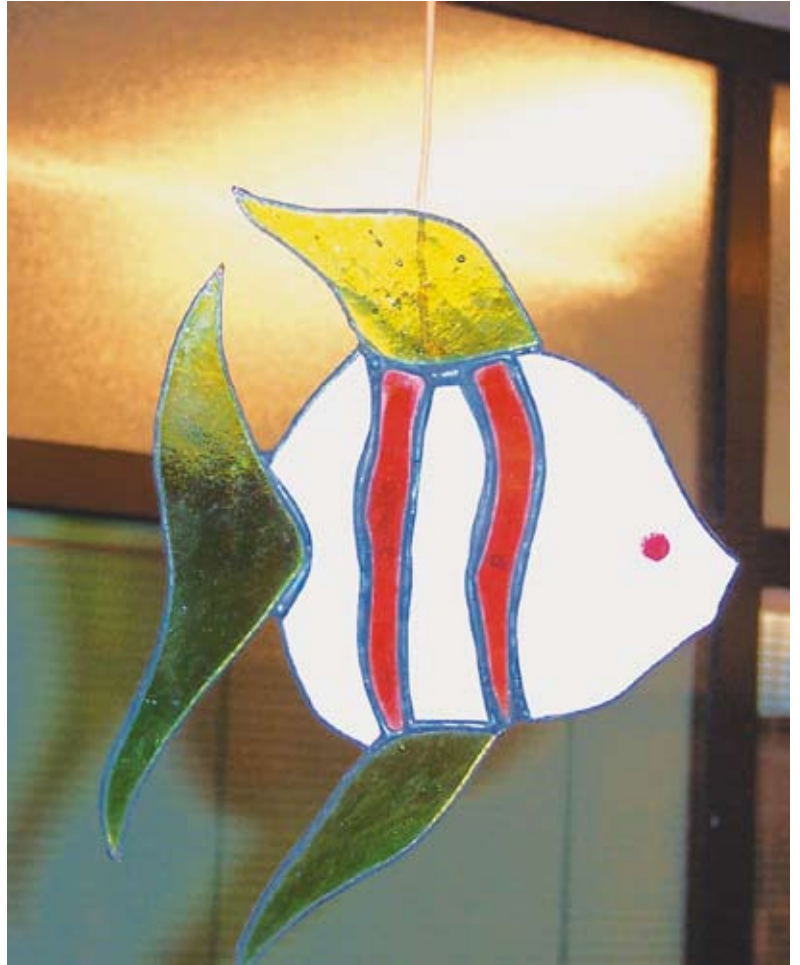

# **VIDRIERAS**

**(LOS PRECIOS VARIAN SEGÚN MEDIDA Y DISEÑO)**

# **OTROS TRABAJOS**

**MODELO:** MARGARITA

**MEDIDAS:** 32 x 42 cm.

**P.V.P.:** 60 €

**MOVIL**

**P.V.P.:** V 30€

**MODELO:** ESTRELLA  
**MEDIDAS:** 32 x 42 cm.  
**P.V.P.:** 60 €

**MOVIL**  
**P.V.P.:** 25 €