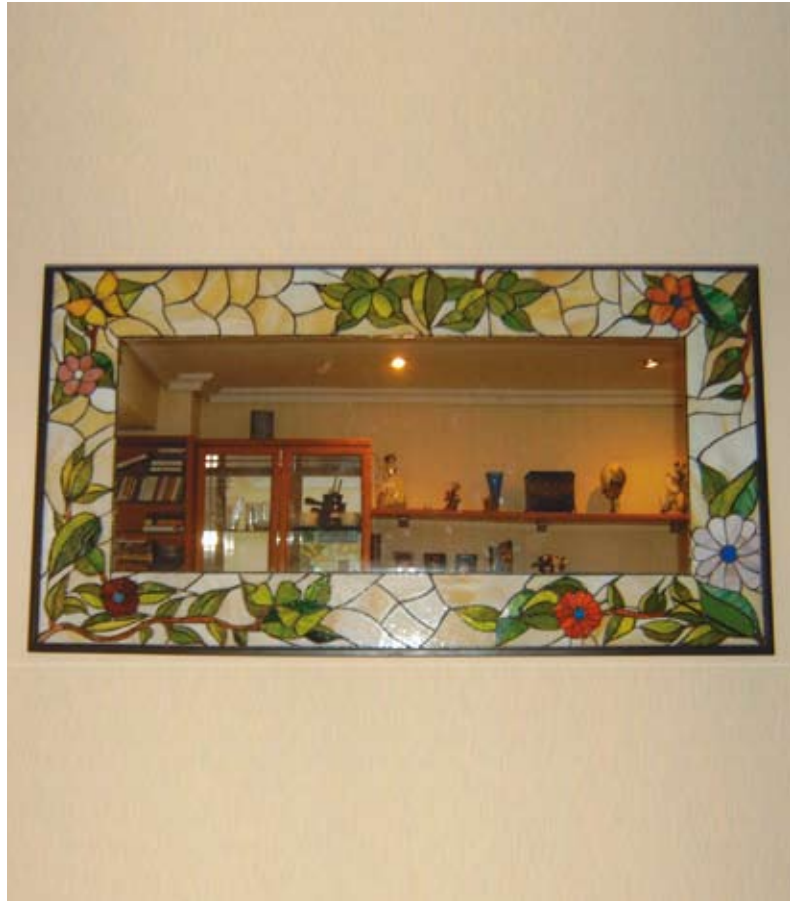

# **ESPEJOS Y MARCOS**

**MODELO: RAKEL**  
**MEDIDAS: 110 x 50 cm.**  
**P.V.P.: 300 €**

**MODELO:** ARCO  
**MEDIDAS:** 80 x 50 cm  
**P.V.P.:** 250 €

**MODELO:** ANA

**MEDIDAS:** 92 x 132 cm.

**P.V.P.:** 400 €

**MODELO:** OLGA  
**MEDIDAS:** 81 x 140 cm.  
**P.V.P.:** 600 €

**MODELO:** SOL  
**MEDIDAS:** 40 x 40 cm.  
**P.V.P.:** 50 €

**MEDIDAS:** 22 x 18 cm.  
**P.V.P.:** 12 €

**MEDIDAS:** 22 x 18 cm.  
**P.V.P.:** 12 €