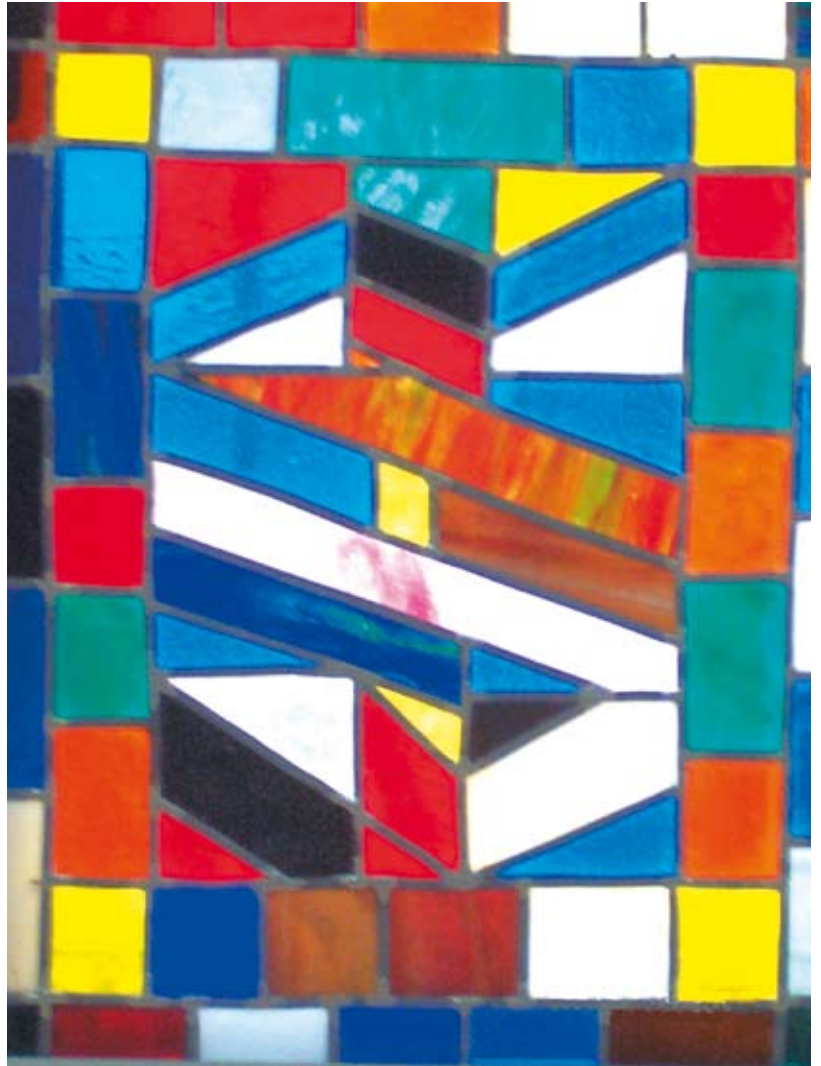

**MODELO:** OLGA  
**MEDIDAS:** 81 x 140 cm.  
**P.V.P.:** 600 €

**MODELO:** SOL  
**MEDIDAS:** 40 x 40 cm.  
**P.V.P.:** 50 €

**MEDIDAS:** 22 x 18 cm.  
**P.V.P.:** 12 €

**MEDIDAS:** 22 x 18 cm.  
**P.V.P.:** 12 €

# **VIDRIERAS**

**(LOS PRECIOS VARIAN SEGÚN MEDIDA Y DISEÑO)**