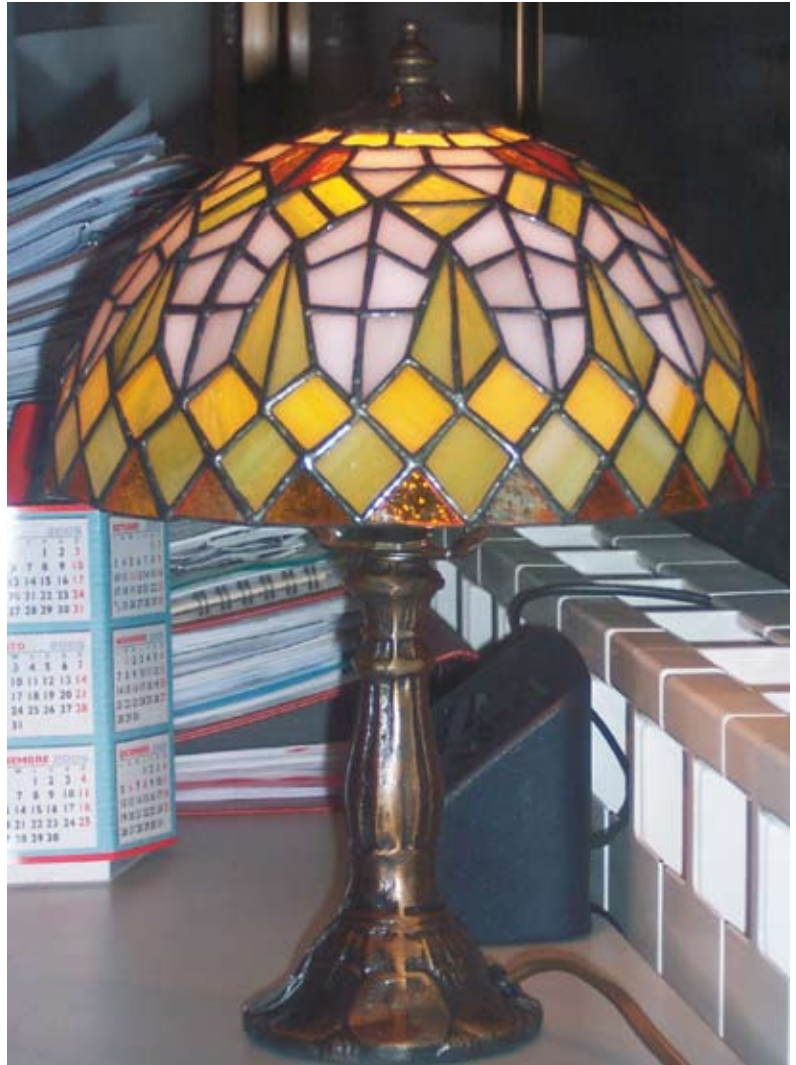

# LÁMPARAS

**MODELO:** FEDE

**MEDIDAS:** 38 X 18 cm

**P.V.P.:** 100 €

**MODELO: FUEGO**  
**MEDIDAS: 42 X 18 cm.**  
**P.V.P.: 90 €**

**MODELO: HORIZONTE**  
**MEDIDAS: 32X 16 cm.**  
**P.V.P.: 75 €**

**MODELO:** PUZZLE  
**MEDIDAS:** 38 X 23 cm.  
**P.V.P.:** 100 €

**MODELO: LETICIA**  
**MEDIDAS: 27 X 15 cm.**  
**P.V.P.: 75€**

**MODELO: MONDRY**  
**MEDIDAS: 42 X 18 cm.**  
**P.V.P.: 100 €**

**MODELO: MONDRY AZUL**  
**MEDIDAS: 42 X 18 cm.**  
**P.V.P.: 100 €**

**MODELO:** AGIPCIA  
**MEDIDAS:** 38cm. (Altura)  
**P.V.P.:** 100 €

**MODELO:** INDIA AZUL  
**MEDIDAS:** 35 cm. (Altura)  
**P.V.P.:** 75 €

**MODELO:** INDIA ROJA  
**MEDIDAS:** 35 cm. (Altura)  
**P.V.P.:** 75 €

**MODELO:** ETNA  
**MEDIDAS:** 34 cm. (Altura)  
**P.V.P.:** 65 €

**MODELO:** FALDÓN  
**MEDIDAS:** 30 cm. (Altura)  
**P.V.P.:** 60 €

**MODELO:** AMAPOLA  
**MEDIDAS:** 32 cm. (Altura)  
**P.V.P.:** 75 €

**MODELO:** ANGELINA  
**MEDIDAS:** 28 cm. (Altura)  
**P.V.P.:** 110 €