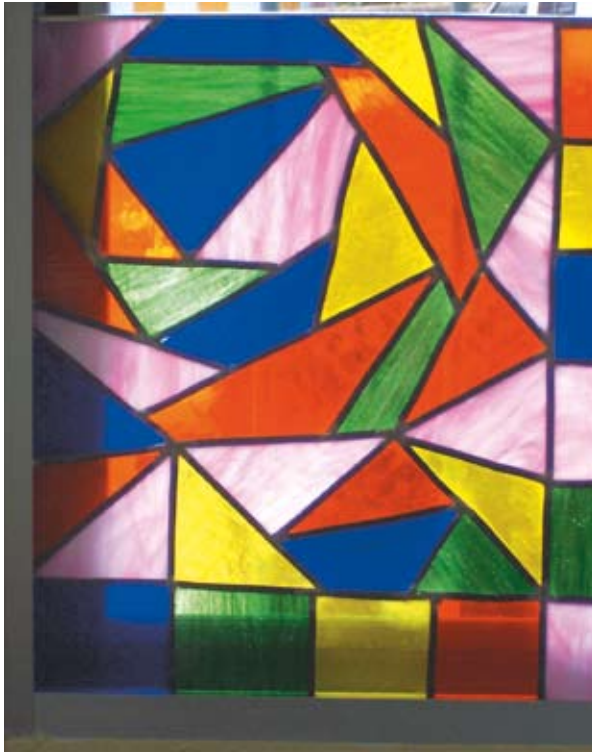

**MODELO:** OLGA  
**MEDIDAS:** 81 x 140 cm.  
**P.V.P.:** 600 €

**MODELO:** SOL  
**MEDIDAS:** 40 x 40 cm.  
**P.V.P.:** 50 €

**MEDIDAS:** 22 x 18 cm.  
**P.V.P.:** 12 €

**MEDIDAS:** 22 x 18 cm.  
**P.V.P.:** 12 €

# **VIDRIERAS**

**(LOS PRECIOS VARIAN SEGÚN MEDIDA Y DISEÑO)**